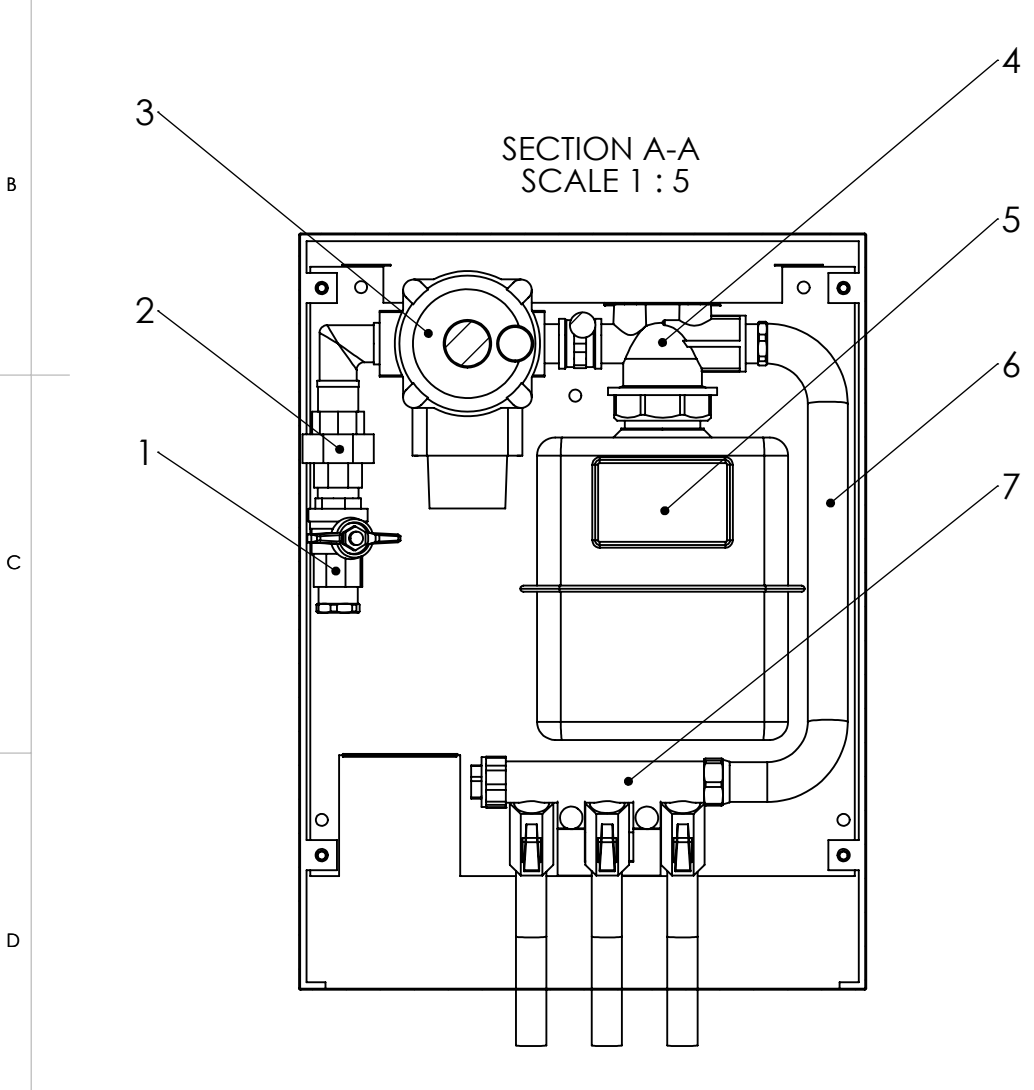

NR	Komponent	Kommentar
1	Hovedstengeventil	
2	Tippunion	
3	Regulator	Modellavhengig
4	T-stykke for gassmåler	
5	Gassmåler	
6	Fleksibel ståslange	
7	Fordelingsstokk m/kuleventiler 1/2" F	NB! Kuleventiler er uten gjengetetning mot fordelersstokk, så dette må gjøres av installatør

A	Established Rev. Description	V.B	SIGN:		e	
		DRAWN	NAME V.B	DATE 04.06.08	TITLE: Tolcon Abo-skap G6	
		FINISH:			DWG. NO.	FORMAT A4
		WEIGHT:				REVISION A
		MATERIAL:			DWG. NO. <b>1205-0102</b>	REVISION DATE 04.06.08
NOTE			SCALE: 1:10	SHEET 1 OF 1		
					DO NOT SCALE DRAWING	