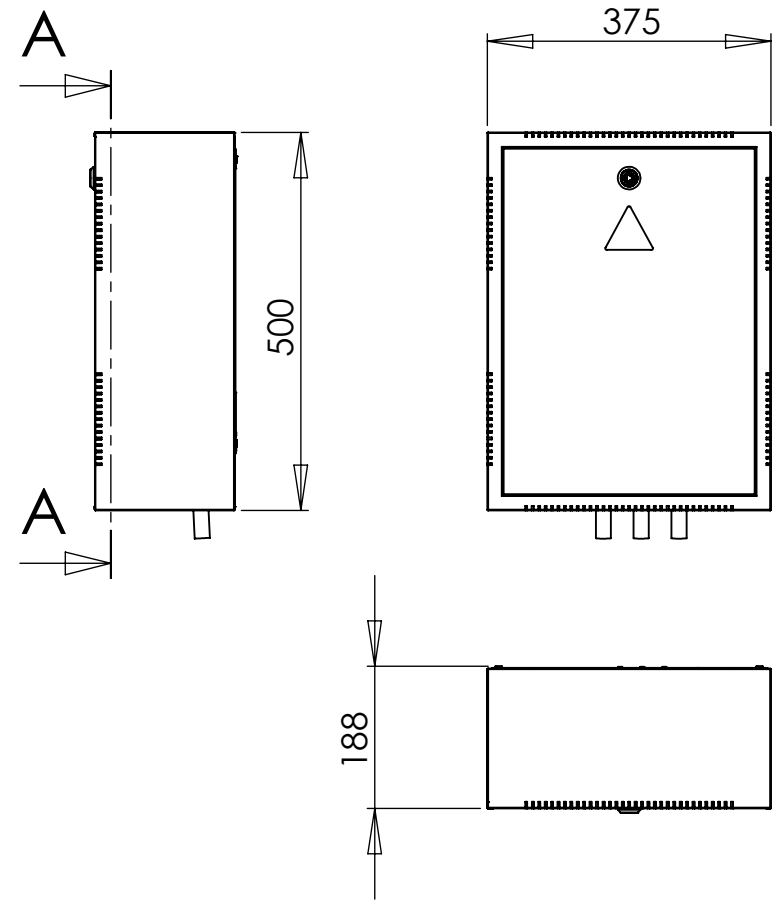

NR	Komponent	Kommentar
1	Hovedstengeventil	
2	Tippunion	
3	Regulator	Modellavhengig
4	T-stykke for gassmåler	
5	Gassmåler	
6	Fleksibel ståslange	
7	Fordelingsstokk m/kuleventiler 1/2" F	NB! Kuleventiler er uten gjengetetning mot fordelersstokk, så dette må gjøres av installatør

A	Established Rev. Description	V.B	SIGN:		e	
		DRAWN	NAME V.B	DATE 04.06.08	TITLE: Tolcon Abo-skap G6	
		FINISH:			DWG. NO.	FORMAT A4
		WEIGHT:				REVISION A
		MATERIAL:			DWG. NO. <b>1205-0102</b>	REVISION DATE 04.06.08
NOTE			SCALE: 1:10	SHEET 1 OF 1		
					DO NOT SCALE DRAWING	